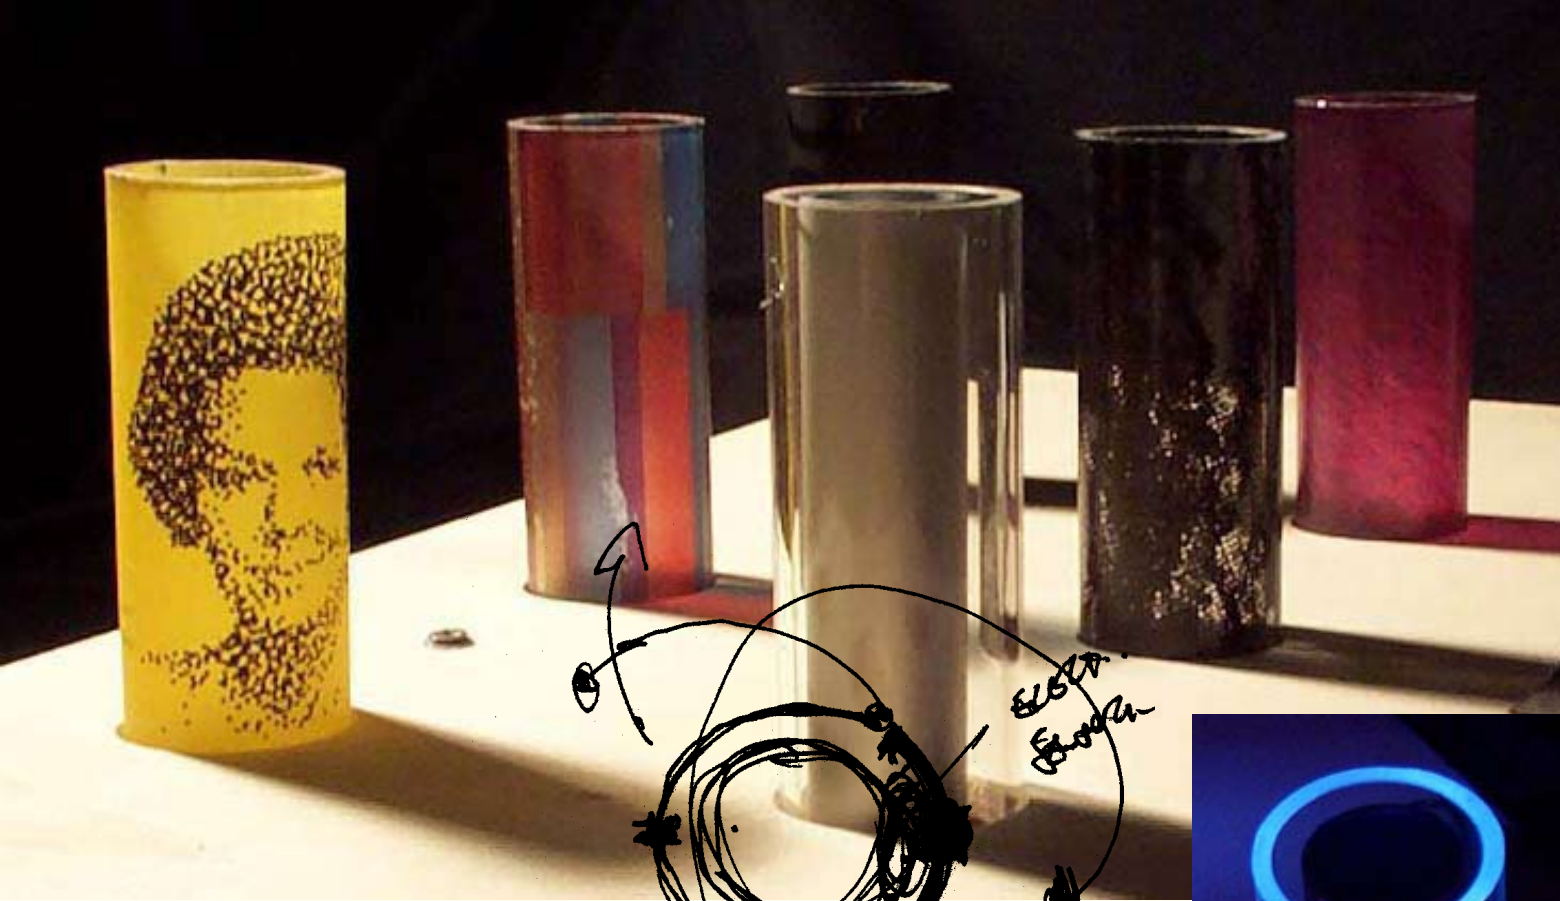

cyclOmaat

modell / konstruktionsschema / luminiszenz