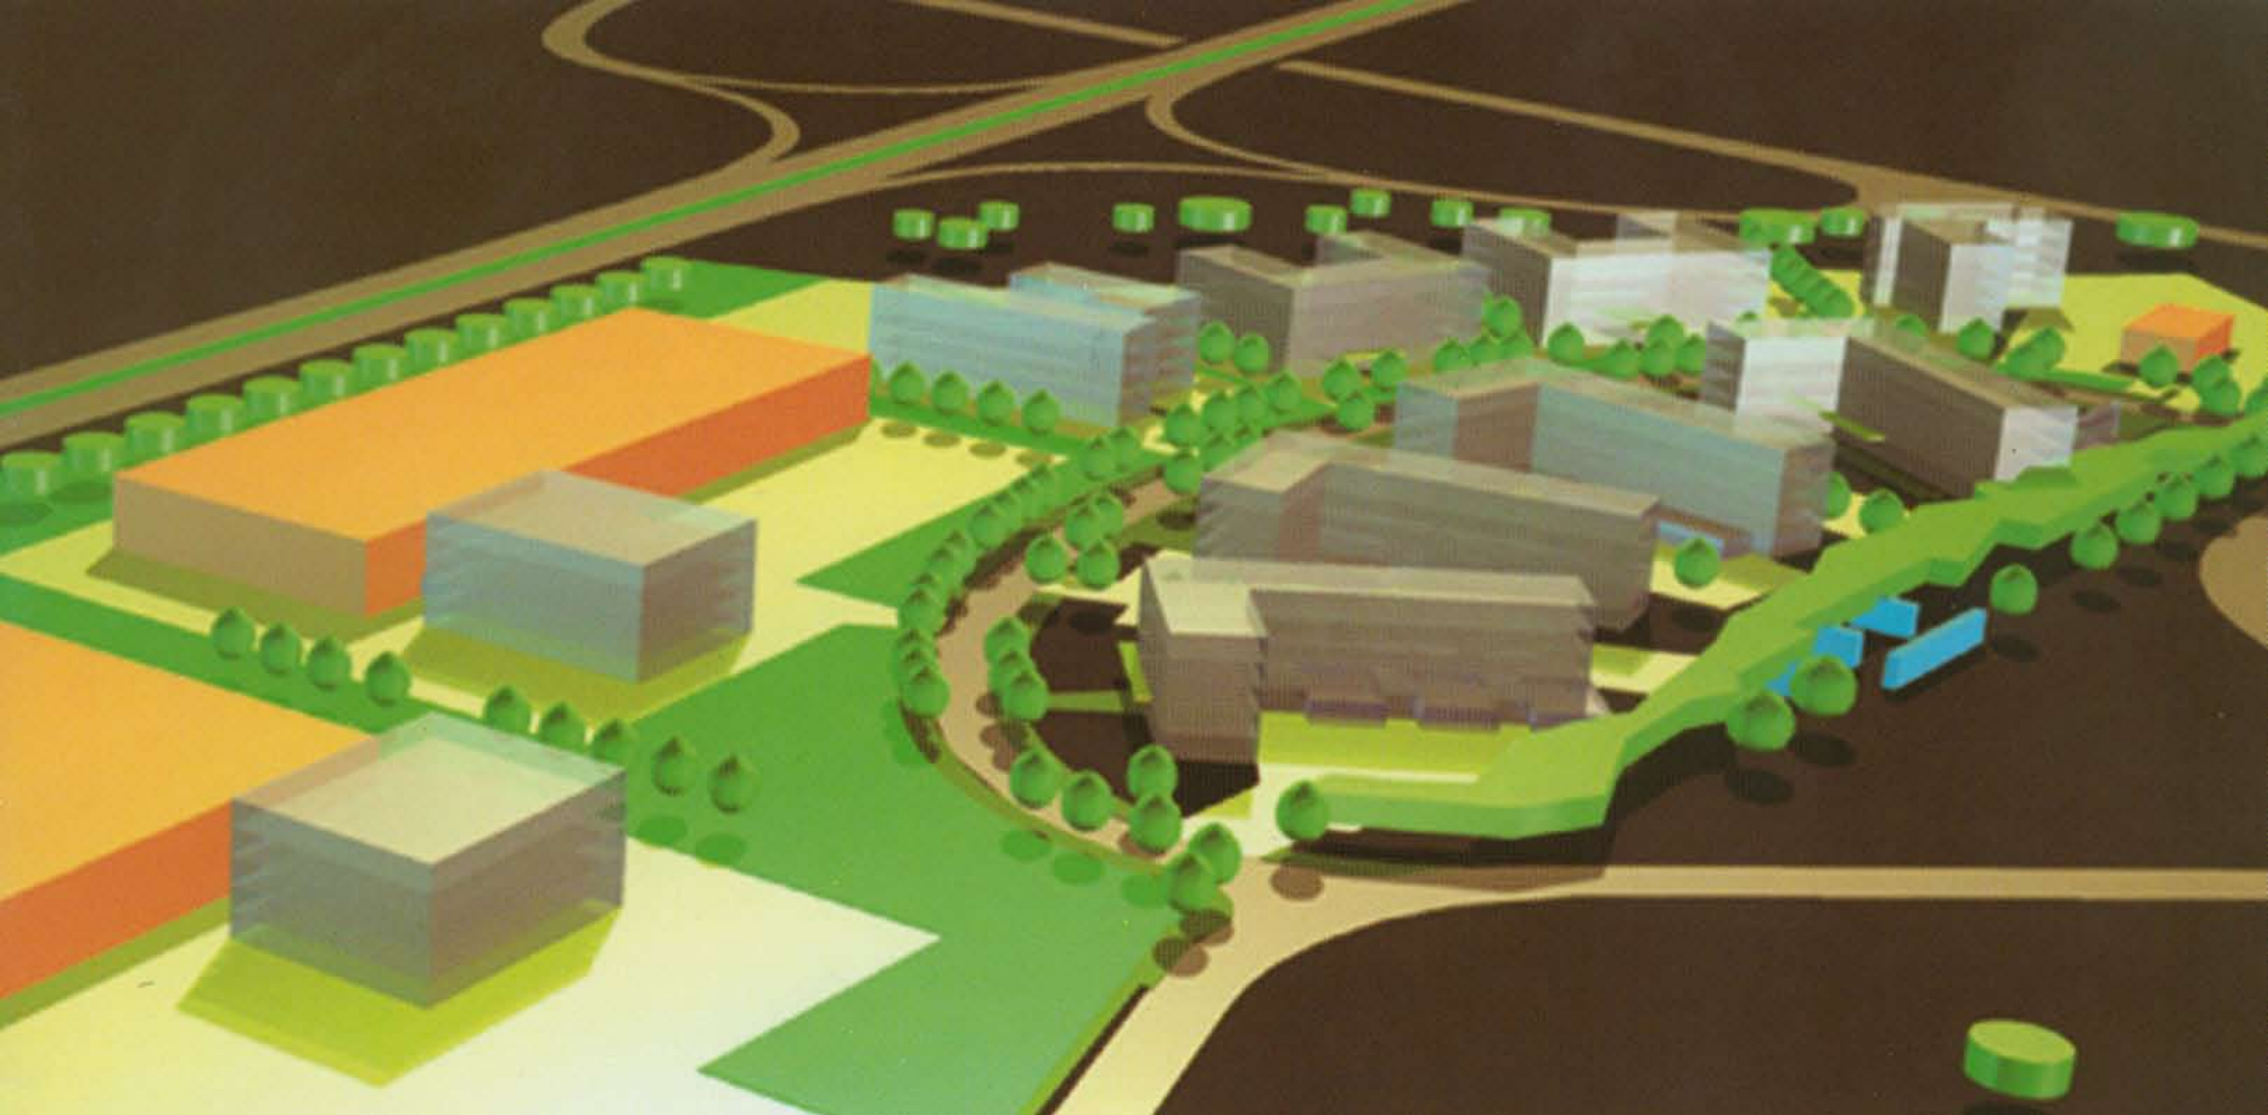

cyclOmaat

modell / konstruktionsschema / luminiszenz

industriepark alzenau süd

alzenau 2001

städtebauliche leitplanung und freiraumkonzept

animation lageplan

floßhafen

aschaffenburg 2000

städtebauliches entwicklungs- und strukturkonzept
mit bub.sauerwein.architekten, frankfurt

schnitte

wohnanlage schwerin

schwerin 1996

wettbewerb zur städtebaulichen verdichtung
mit piske + köhler architekten, frankfurt
2. runde/ erwähnung