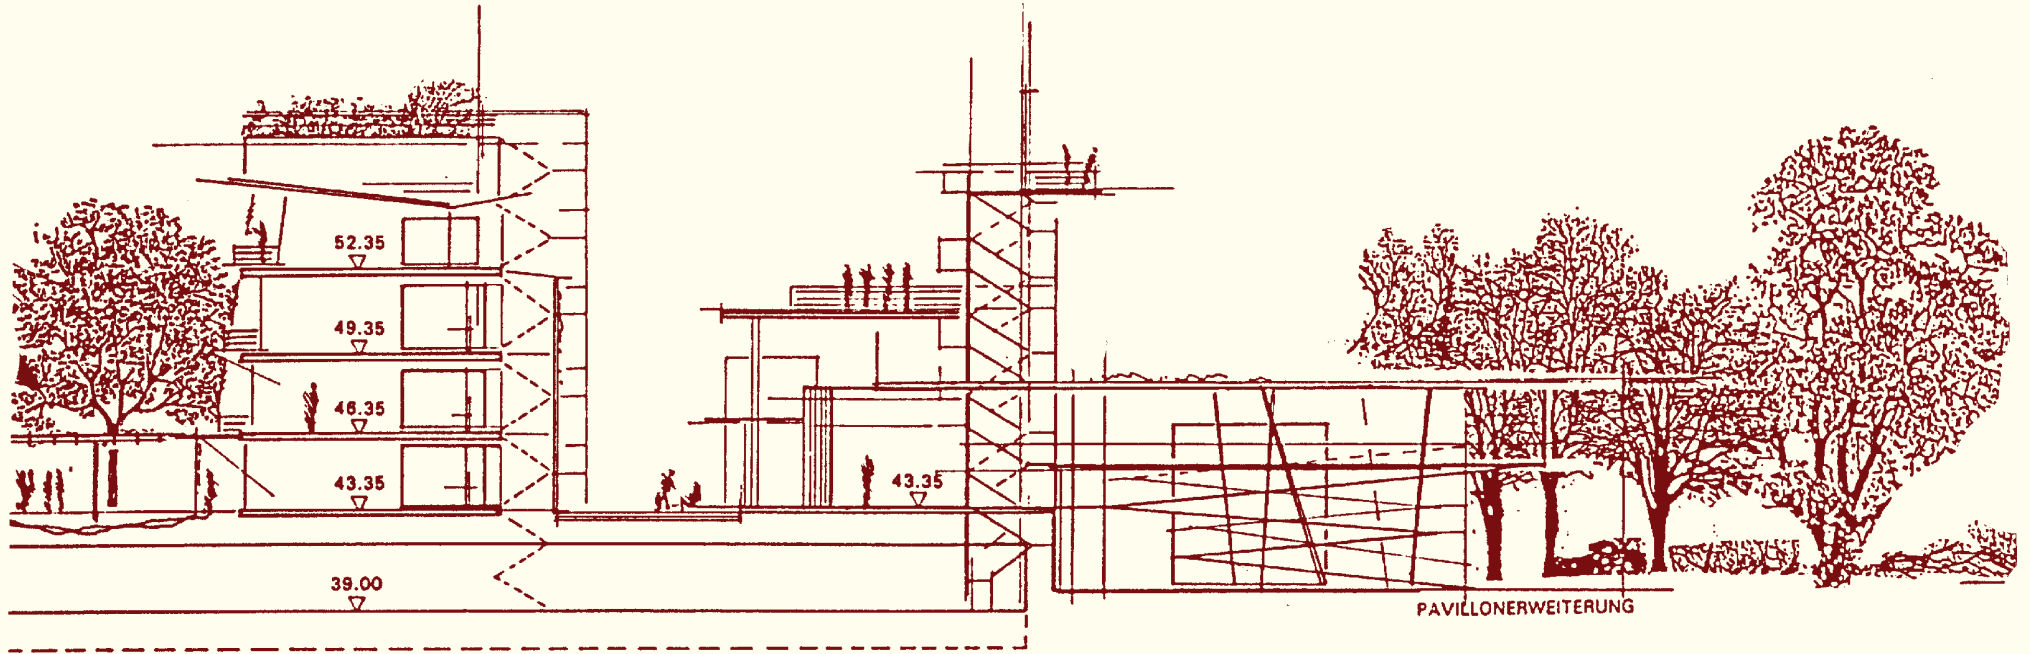

skizze konzept