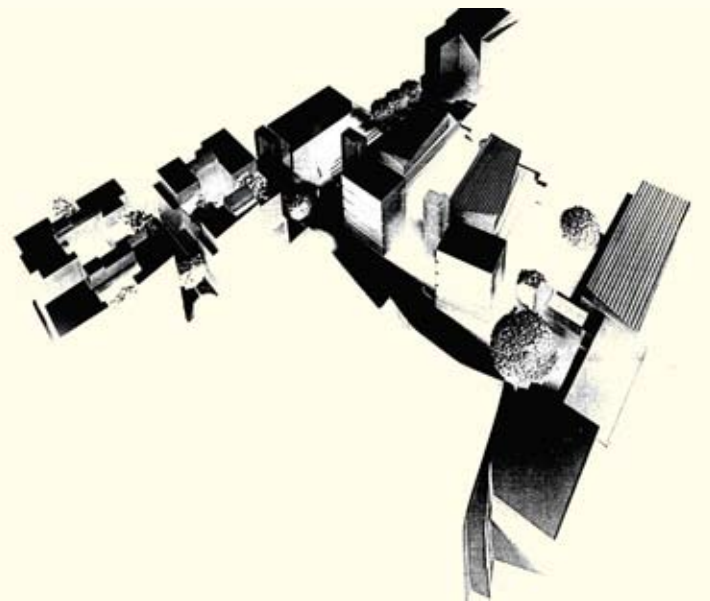

schnitt / arbeitsmodelle