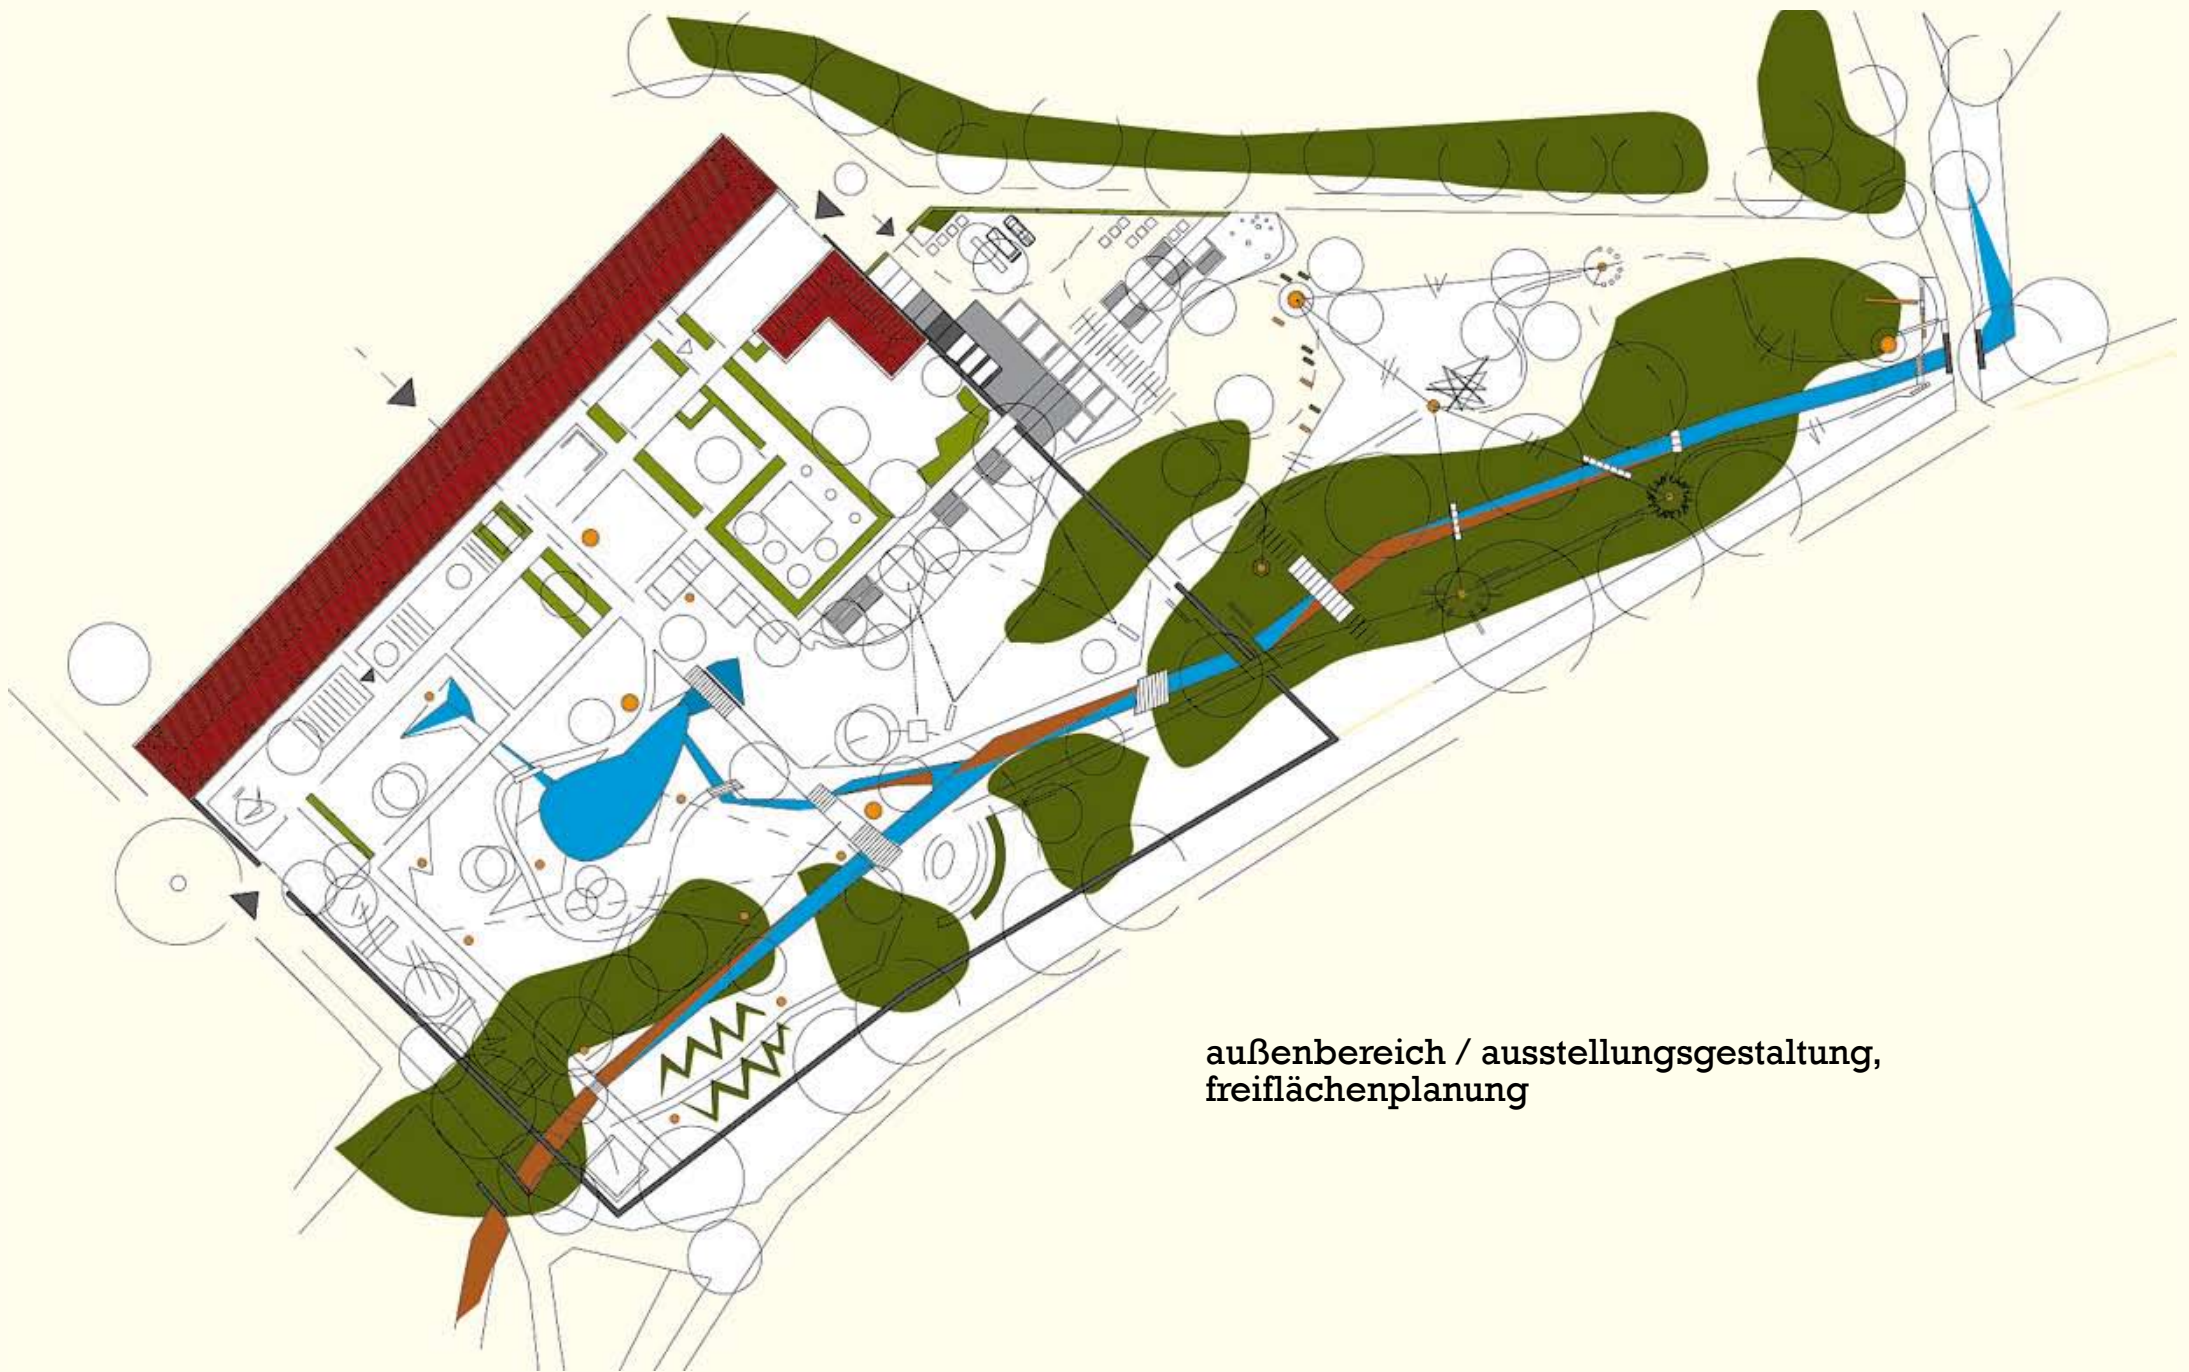

außenbereich / ausstellungsgestaltung,
freiflächenplanung