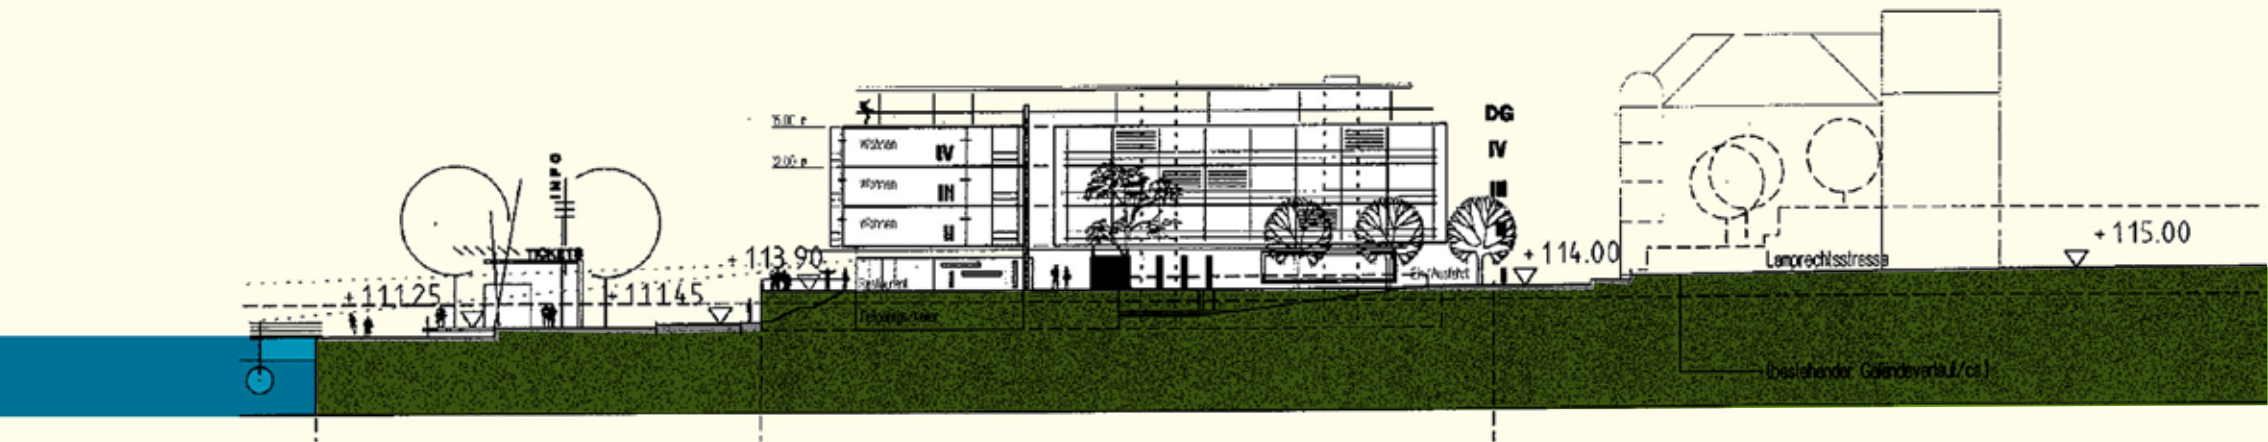

cyclOmaat

modell / konstruktionsschema / luminiszenz

industriepark alzenau süd

alzenau 2001

städtebauliche leitplanung und freiraumkonzept

animation lageplan

floßhafen

aschaffenburg 2000

städtebauliches entwicklungs- und strukturkonzept
mit bub.sauerwein.architekten, frankfurt

schnitte

wohnanlage schwerin

schwerin 1996

wettbewerb zur städtebaulichen verdichtung
mit piske + köhler architekten, frankfurt
2. runde/ erwähnung