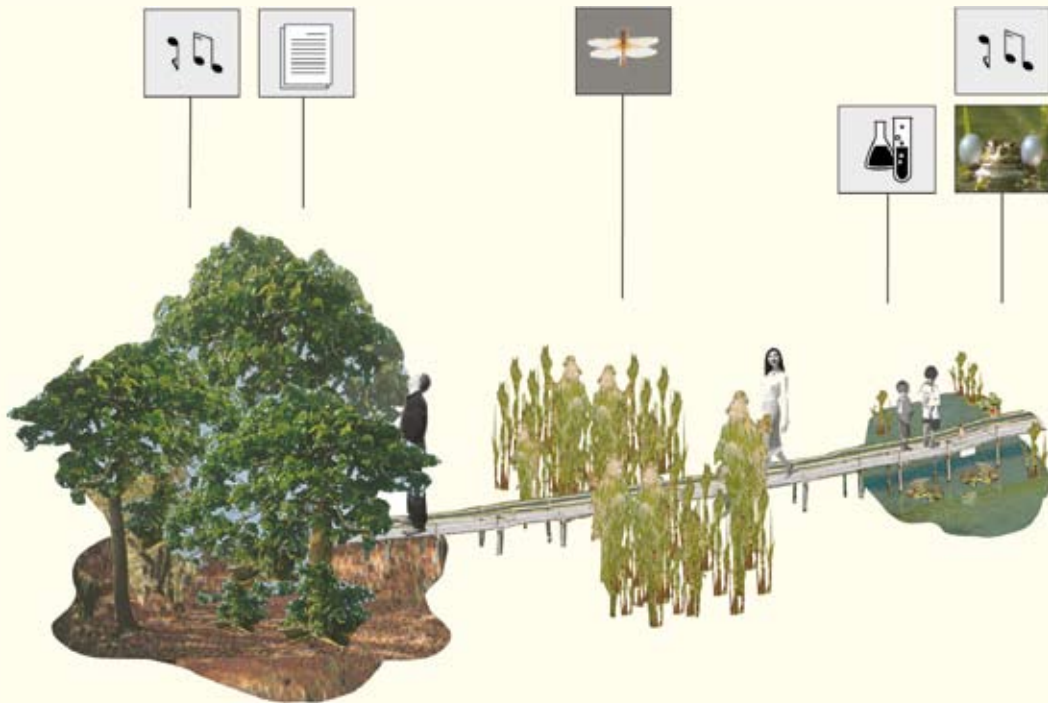

freiraumplanung

städtebauliche entwicklungs- und freiflächenkonzepte / wettbewerbe

museum der artenvielfalt

darmstadt 2003-06

freiflächenplanung / ausstellungsgestaltung

außenbereich / ausstellungsgestaltung,
freiflächenplanung

außenbereich / ausstellungsgestaltung,
erlebnisstationen

cyclomaat

almere, niederlande 2001

wettbewerb / vollautomatischer abfallbehälter für das unterirdische müllentsorgungssystem der stadt almere

2. preis

städtebauliches entwicklungs- und strukturkonzept
mit bub.sauerwein.architekten, frankfurt

schnitte

wohnanlage schwerin

schwerin 1996

wettbewerb zur städtebaulichen verdichtung
mit piske + köhler architekten, frankfurt
2. runde/ erwähnung

skizze konzept

schnitt / arbeitsmodelle

namesti míru

zlín, tschechische republik 1995

städtebaulicher wettbewerb / umnutzung und platzgestaltung

4. preis

arbeitsmodell

lex rijkers architekt