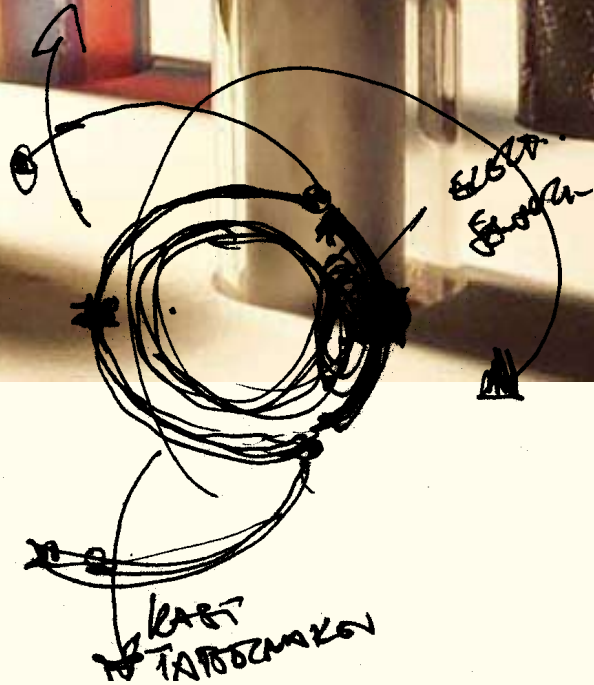

cyclOmaat

modell / konstruktionsschema / luminiszenz

industriepark alzenau süd

alzenau 2001

städtebauliche leitplanung und freiraumkonzept

animation lageplan

floßhafen

aschaffenburg 2000