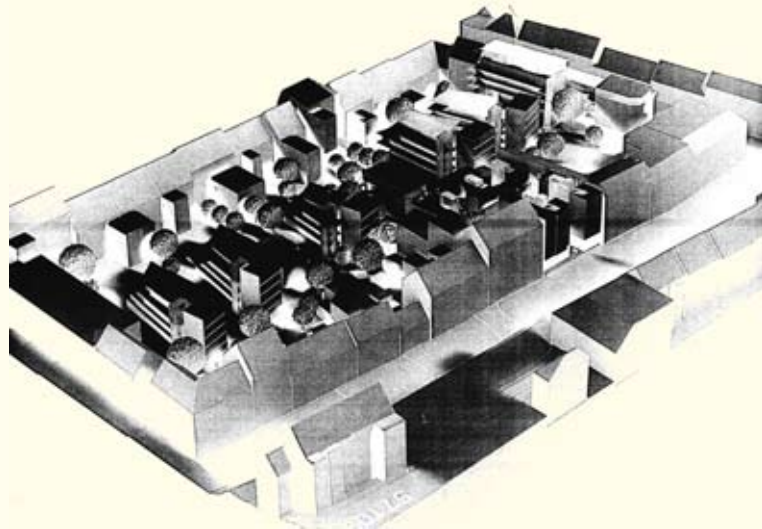

schnitt / arbeitsmodelle