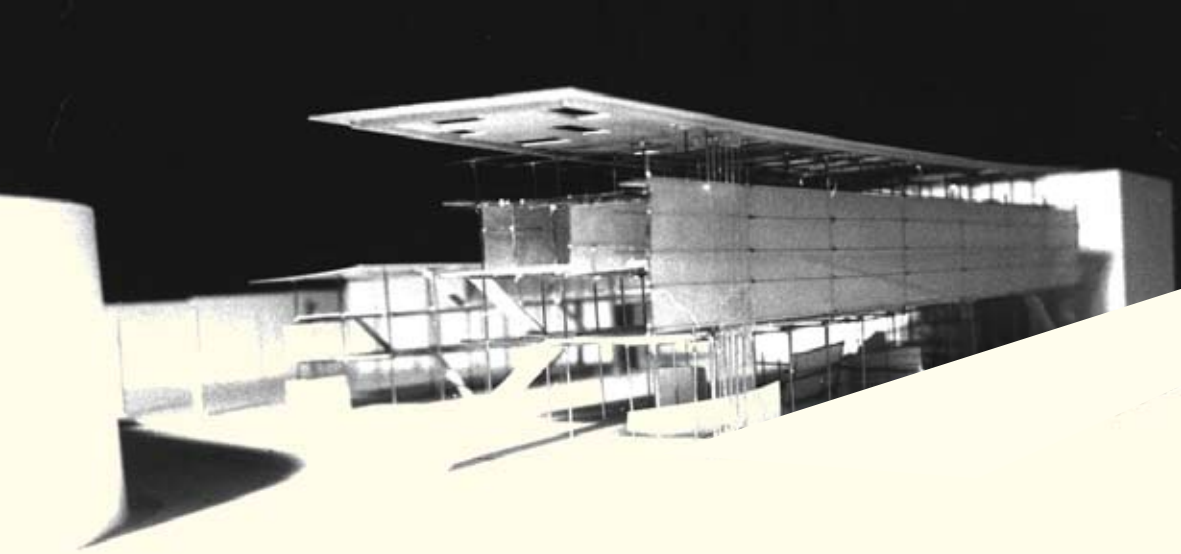

skizze konzept

schnitt / arbeitsmodelle

namesti míru

zlín, tschechische republik 1995

städtebaulicher wettbewerb / umnutzung und platzgestaltung

4. preis

arbeitsmodell

lex rijkers architekt