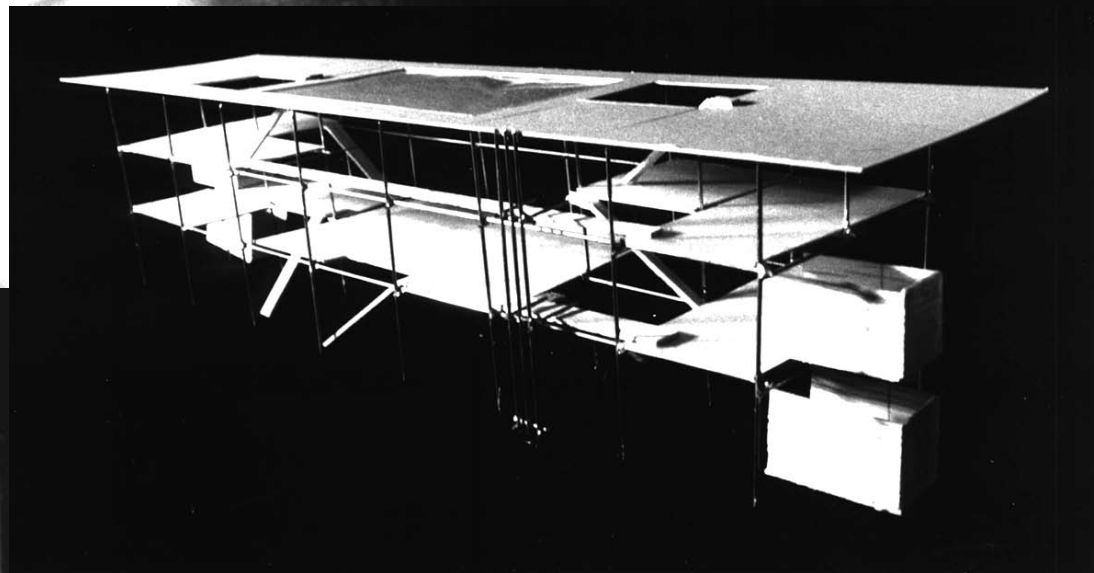

skizze konzept

schnitt / arbeitsmodelle

namesti míru

zlín, tschechische republik 1995

städtebaulicher wettbewerb / umnutzung und platzgestaltung

4. preis

arbeitsmodell

lex rijkers architekt