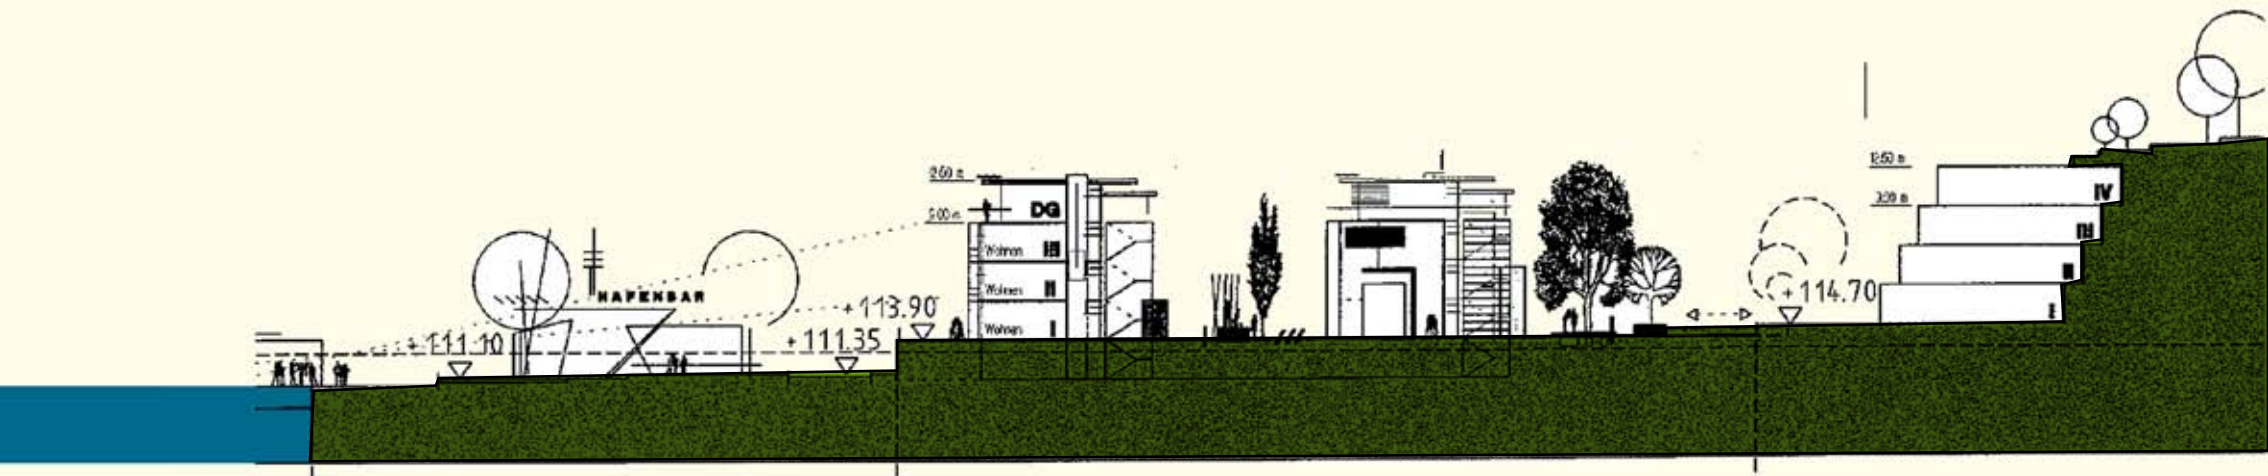

cyclOmaat

modell / konstruktionsschema / luminiszenz

industriepark alzenau süd

alzenau 2001

städtebauliche leitplanung und freiraumkonzept

animation lageplan

floßhafen

aschaffenburg 2000

städtebauliches entwicklungs- und strukturkonzept
mit bub.sauerwein.architekten, frankfurt

schnitte

wohnanlage schwerin

schwerin 1996

wettbewerb zur städtebaulichen verdichtung
mit piske + köhler architekten, frankfurt
2. runde/ erwähnung