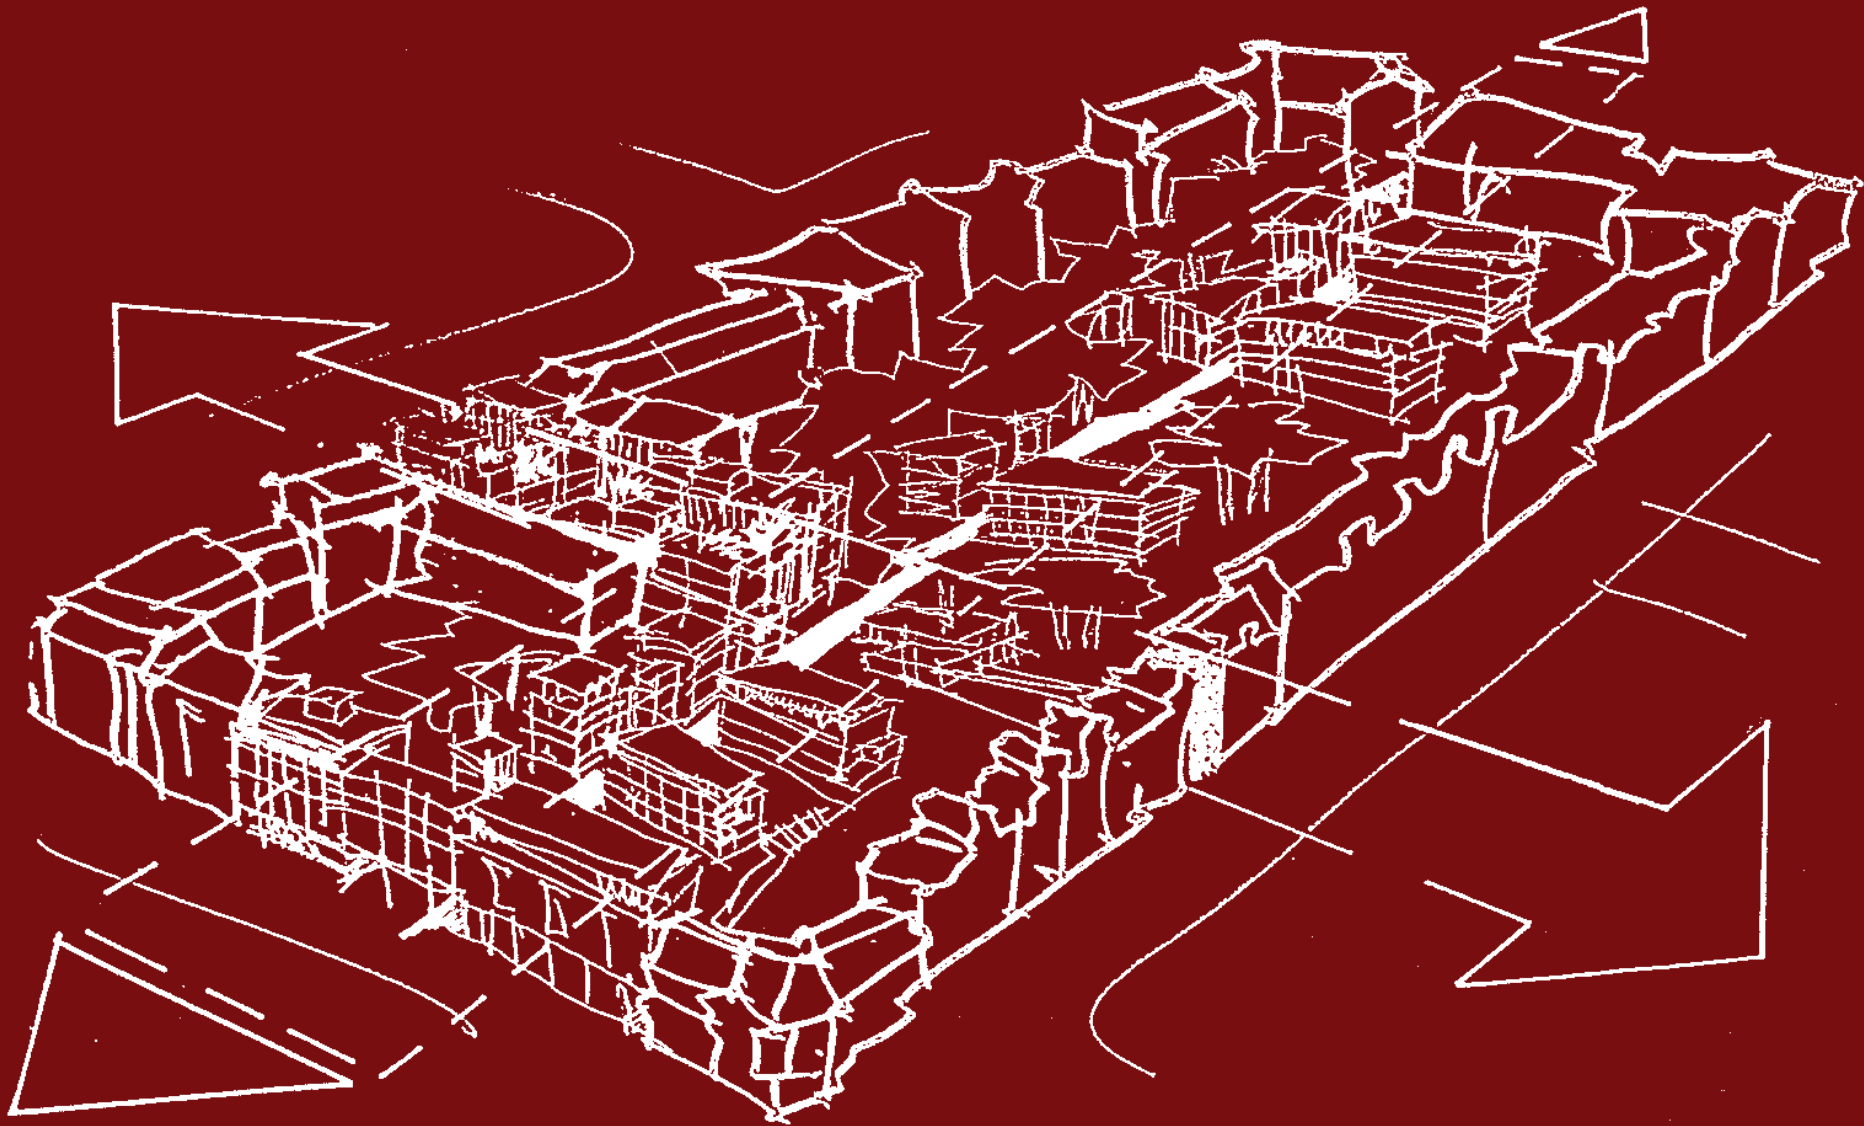

städtebauliches entwicklungs- und strukturkonzept
mit bub.sauerwein.architekten, frankfurt

schnitte

wohnanlage schwerin

schwerin 1996

wettbewerb zur städtebaulichen verdichtung
mit piske + köhler architekten, frankfurt
2. runde/ erwähnung