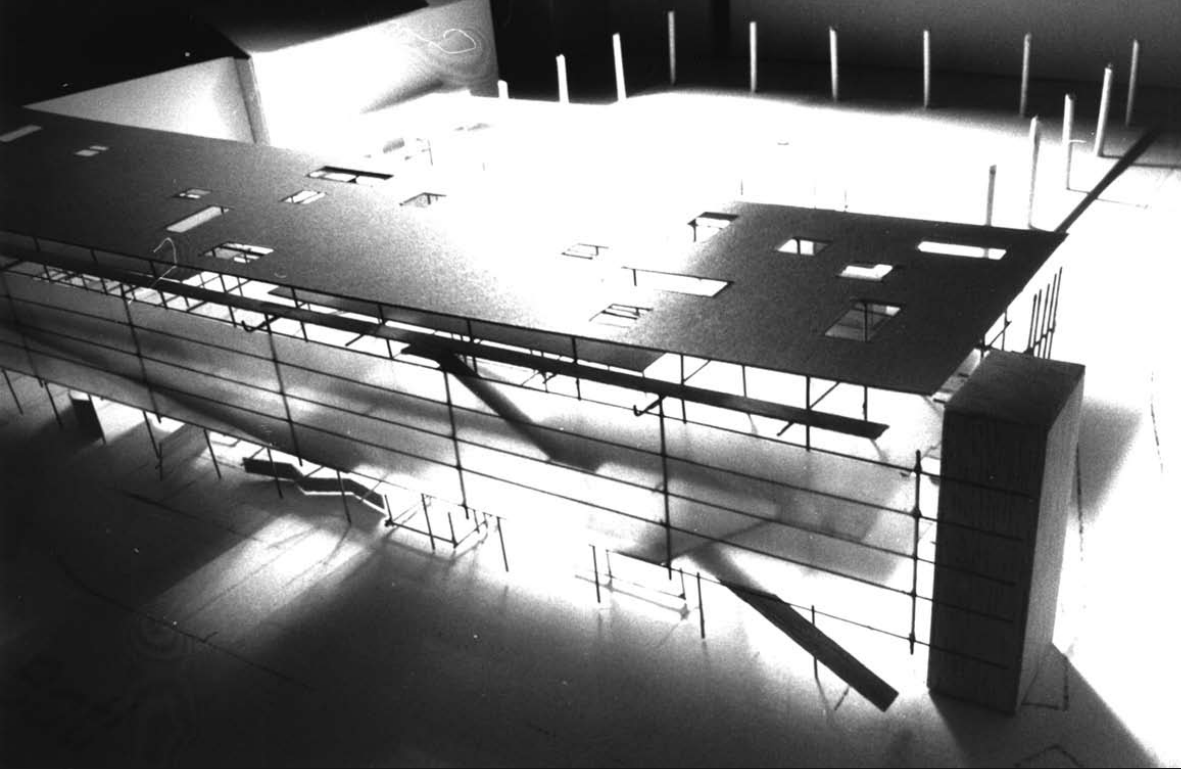

skizze konzept

schnitt / arbeitsmodelle

namesti míru

zlín, tschechische republik 1995

städtebaulicher wettbewerb / umnutzung und platzgestaltung

4. preis

arbeitsmodell

lex rijkers architekt